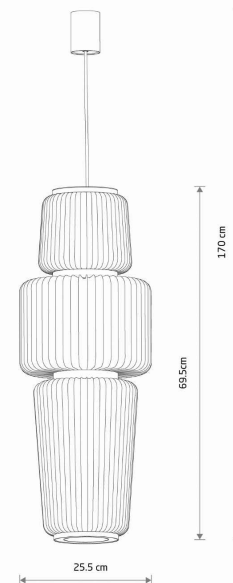

Nowodvorski
LIGHTING

KARTA KATALOGOWA

MODEL OPRAWY

NOME B
12251

GRUPA KATALOGOWA
KRAJ POCHODZENIA

—
MADE IN POLAND

TYP ŹRÓDŁA ŚWIATŁA

GX53

IP

IP20

PRZEZNACZENIE

Wewnętrzna

WYMIARY OPAKOWANIA
(DŁ./SZER./WYS.)

29cm/29cm/72.5cm

WAGA NETTO/BR

2.35kg/3.23kg

METODA MONTAŻU

Mostek

KOLOR WIODĄCY/DOPEŁNIAJĄCY

**Jedwabisty
grafit**

MATERIAŁ

Stal lakierowana

STYL

Nowoczesny

KLASA OCHRONNOŚCI

I

ZASILANIE

~220-230V/50/60Hz

WYMIARY

5 903139122511