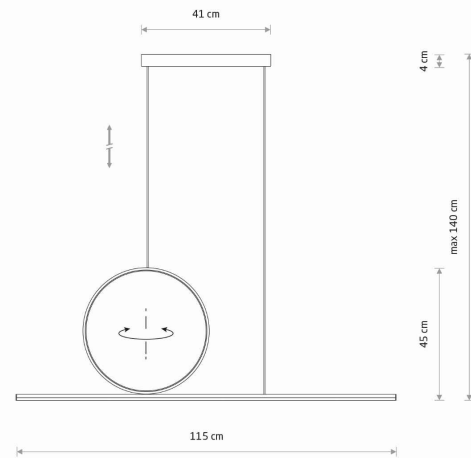

MODEL OPRAWY

LINEO LED
11879

GRUPA KATALOGOWA
KRAJ POCHODZENIA

—
MADE IN POLAND

TYP ŹRÓDŁA ŚWIATŁA **LED**
ŹRÓDŁA ŚWIATŁA **Zintegrowane**
MAX MOC **39W**
ZAWIERA ŹRÓDŁO ŚWIATŁA **Tak**
IP **IP20**
PRZEZNACZENIE **Wewnętrzna**
ŻYWOTNOŚĆ **30000h**

WYMIARY OPAKOWANIA (DŁ./SZER./WYS.) **118cm/47cm/4.5cm**

WAGA NETTO/BR **1.2kg/1.92kg**

METODA MONTAŻU **Montaż bezpośredni**

KOLOR WIODĄCY/DOPEŁNIAJĄCY **Czarny, Biały**

MATERIAŁ **Aluminium lakierowane, Stal lakierowana, Tworzywo sztuczne PMMA, Tworzywo sztuczne PC**

STYL **Nowoczesny**

KLASA OCHRONNOŚCI **I**

ZASILANIE **~220-230V/50/60Hz**

WYMIARY

5 903139118798

| Item No. | POWER | COLOR TEMP | LUMEN | BEAM ANGLE | CRI | IP | LED BRAND | DRIVER BRAND | LIFETIME | WARRANTY |
|----------|-------|------------|--------|------------|-----|------|-----------|--------------|----------|----------|
| 11879 | 39W | 3000K | 1500lm | 100° | >80 | IP20 | — | — | 30000h | — |