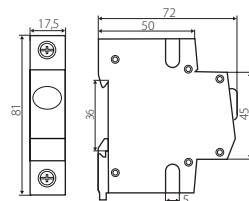

## KLI

Kontrolka świetlna LED  
LED CONTROL LIGHT

KLI-Y

KLI-G

KLI-R

SYMBOL SYMBOL	IN-DEKS INDEX	KOLOR COLOUR	IŁOŚĆ BIEGUNÓW NUMBER OF POLES	NAPIĘCIE ZNAMIONOWE (V) RATED VOLTAGE (V)	PAKOWANIE PACKAGING
KLI-Y	23322	żółty / yellow	1	230V AC	1/12/120
KLI-G	23321	zielony / green	1	230V AC	1/12/120
KLI-R	23320	czerwony / red	1	230V AC	1/12/120