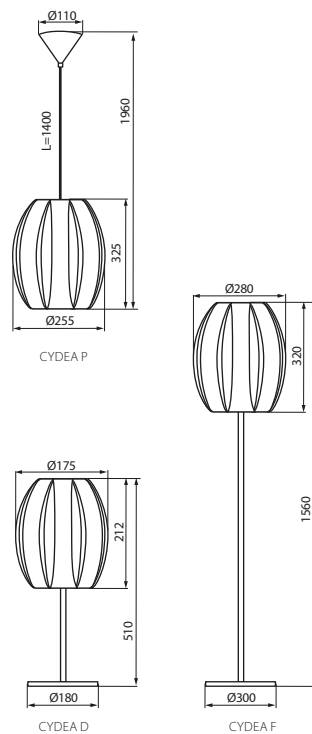

Lampa stołowa / Lampa podłogowa / Lampa wisząca
Table lamp / Floor lamp / Pendant lamp
Настольная лампа / Підлогова лампа / Вісяща лампа

CYDEA

CYDEA P

CYDEA D

CYDEA F

220-240V-50/60Hz

IP 20

ERC

CE

Kanlux

CAP

CYDEA D	25551	E14	max 40W
CYDEA F	25550	E27	max 60W
CYDEA P	25552	E27	max 60W

PL

biały
metal/folia polipropylenowa

EN

white
metal / polypropylene