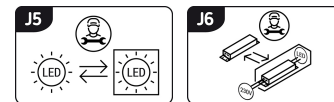

Możliwość wymiany źródeł światła i/lub oddzielnego sprzętu sterującego bez trwałego zniszczenia produktu

### INFORMACJE PODSTAWOWE

Nazwa produktu:	<b>ADIS LED D SLIM 28W NW</b>
Indeks Ideus:	<b>03515</b>
Kod kreskowy EAN:	<b>5901477335150</b>
Kolor:	<b>Biały</b>
Materiał:	<b>Blacha stalowa, tworzywo sztuczne</b>
Wysokość:	<b>71 mm</b>
Szerokość:	<b>330 mm</b>
Głębokość:	<b>330 mm</b>
Opakowanie zbiorcze:	<b>10 szt.</b>

### PARAMETRY PRODUKTU

Zasilanie:	<b>230V 50Hz</b>
Moc:	<b>28 W</b>
Dedykowane źródło światła:	<b>SMD LED, w komplecie</b>
	<b>Niewymienne źródło światła</b>
	<b>Nie stosować ze ściemniaczem</b>
Strumień świetlny oprawy:	<b>1 900 lm</b>
Barwa światła:	<b>Neutralna biała</b>
Kąt rozsyłu światłości:	<b>160°</b>
Okres trwałości L70B50 w h:	<b>35 000 h</b>
Możliwość regulacji kierunku świecenia:	<b>Nie</b>
Strumień świetlny źródła światła dla referencyjnej temperatury barwowej:	<b>3 560 lm</b>
Temperatura barwowa:	<b>4000 K</b>
Współczynnik oddawania barw Ra:	<b>82</b>
Klasa ochrony przed porażeniem elektrycznym:	<b>1</b>
Stopień odporności na wnikanie ciał stałych i wilgoci:	<b>IP44</b>
	<b>Do zastosowania wewnątrz</b>
CE	<b>Deklaracja zgodności</b>