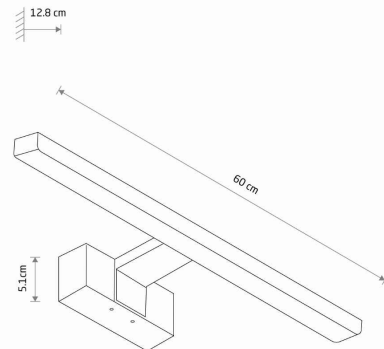

TEN PRODUKT 10673 ZAWIERA ŹRÓDŁO ŚWIATŁA 11042 O KLASIE ENERGETYCZNEJ: F

WYMIARY OPAKOWANIA (DŁ./SZER./WYS.) **61.5cm/12cm/5.2cm**

WAGA NETTO/BR **0.33kg/0.45kg**

METODA MONTAŻU **Montaż bezpośredni**

KOLOR WIODĄCY/DOPEŁNIAJĄCY **Biały**

MATERIAŁ **Aluminium lakierowane, Tworzywo sztuczne ABS, Tworzywo sztuczne PMMA**

STYL **Nowoczesny**

KLASA OCHRONNOŚCI **II**

ZASILANIE **~220-230V/50/60Hz**

WYMIARY

5 903139106733

Item No.	POWER	COLOR TEMP	LUMEN	BEAM ANGLE	CRI	IP	LED BRAND	DRIVER BRAND	LIFETIME	WARRANTY
10673	12W	3000K	900lm	120°	≥ 80	IP44	—	—	25000h	—