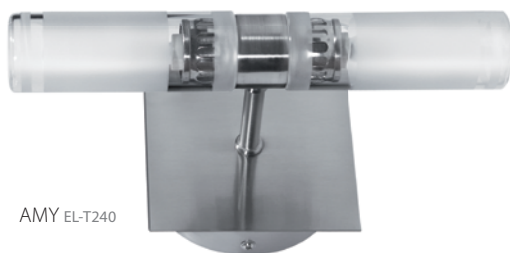

G9

IP44

AMY

Oprawa ścienna
Wall-mounted fixture
Настенный светильник

AMY EL-I40

AMY EL-I40

AMY EL-T240

AMY EL-U240

[W]

AMY EL-I40	07130	max 40
AMY EL-T240	07131	2 x max 40
AMY EL-U240	07132	2 x max 40

PL

satynowy chrom
podstawa: blacha stalowa / ramię: metalowa rurka /
klosz: szkło

podwyższona odporność na wnikanie wilgoci /
przeznaczone do pracy w miejscach o zwiększonej
wilgotności, np. w łazienkach

GB

satin chrome
base plate: steel sheet / arm: metal tube / diffuser:
glass

better resistance to moisture / designed for use in
areas with a higher humidity level, e.g. bathrooms

RUS

сатиновый хром
основание: стальной лист / стойка: стальная
трубка / плафон: стекло