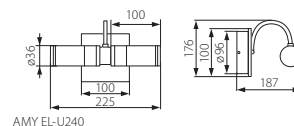

AMY EL-T240

AMY EL-U240