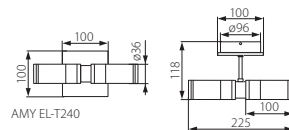

G9

IP44

AMY

Oprawa ścienna
Wall-mounted fixture
Настенный светильник

AMY EL-I40

220-240V~
50/60Hz

G9

[mm²]
3 x 2,5

ERC

CE

Kanlux

[W]

AMY EL-I40	07130	max 40
AMY EL-T240	07131	2 x max 40
AMY EL-U240	07132	2 x max 40

PL

satynowy chrom
podstawa: blacha stalowa / ramię: metalowa rurka /
klosz: szkło

podwyższona odporność na wnikanie wilgoci /
przeznaczone do pracy w miejscach o zwiększonej
wilgotności, np. w łazienkach

GB

satin chrome
base plate: steel sheet / arm: metal tube / diffuser:
glass

better resistance to moisture / designed for use in
areas with a higher humidity level, e.g. bathrooms

RUS

сатиновый хром
основание: стальной лист / стойка: стальная
трубка / плафон: стекло

стойкий к проникновению влаги /
предназначены для работы в местах с
повышенной влажностью, например, в ваннных
комнатах