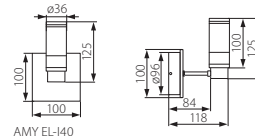

G9

IP44

AMY

Oprawa ścienna
Wall-mounted fixture
Настенный светильник

220-240V~
50/60Hz

G9

[mm²]
3 x 2,5

ERC

CE

Kanlux

[W]

AMY EL-I40	07130	max 40
AMY EL-T240	07131	2 x max 40
AMY EL-U240	07132	2 x max 40

PL

satynowy chrom
podstawa: blacha stalowa / ramię: metalowa rurka /
klosz: szkło

podwyższona odporność na wnikanie wilgoci /
przeznaczone do pracy w miejscach o zwiększonej
wilgotności, np. w łazienkach

GB

satin chrome
base plate: steel sheet / arm: metal tube / diffuser:
glass

better resistance to moisture / designed for use in
areas with a higher humidity level, e.g. bathrooms

RUS

сатиновый хром
основание: стальной лист / стойка: стальная
трубка / плафон: стекло

стойкий к проникновению влаги /
предназначены для работы в местах с
повышенной влажностью, например, в ваннных
комнатах