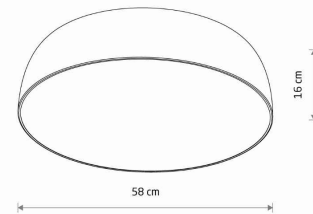

MODEL OPRAWY

**SATELLITE M
8017**

GRUPA KATALOGOWA
KRAJ POCHODZENIA

—
MADE IN POLAND

TYP ŹRÓDŁA ŚWIATŁA **E27**
ŹRÓDŁA ŚWIATŁA **Wymienne**
MAX MOC **25W only LED**
ZAWIERA ŹRÓDŁO ŚWIATŁA **Nie**
ILOŚĆ PUNKTÓW ŚWIETLNYCH **7**
IP **IP20**
PRZEZNACZENIE **Wewnętrzna**

WYMIARY OPAKOWANIA (DŁ./SZER./WYS.) **65cm/65cm/19cm**

WAGA NETTO/BR **3.71kg/5.42kg**

METODA MONTAŻU **Montaż bezpośredni**

KOLOR WIODĄCY/DOPEŁNIAJĄCY **Biały, Biały**

MATERIAŁ **Stal lakierowana, Tworzywo sztuczne**

STYL **Nowoczesny**

KLASA OCHRONNOŚCI **I**

ZASILANIE **~220-230V/50/60Hz**

WYMIARY

5 903139801799