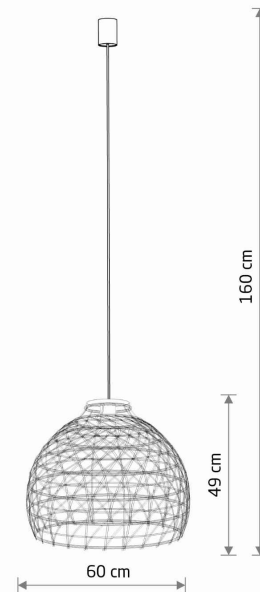

Nowodvorski
LIGHTING

KARTA KATALOGOWA

MODEL OPRAWY

BOHO L
11152

GRUPA KATALOGOWA
KRAJ POCHODZENIA

—
MADE IN POLAND

TYP ŹRÓDŁA ŚWIATŁA	E27
ŹRÓDŁA ŚWIATŁA	Wymienne
MAX MOC	25W only LED
ZAWIERA ŹRÓDŁO ŚWIATŁA	Nie
ILOŚĆ PUNKTÓW ŚWIETLNYCH	1
IP	IP20
PRZEZNACZENIE	Wewnętrzna

WYMIARY OPAKOWANIA (DŁ./SZER./WYS.)	62cm/61.3cm/53.5cm
WAGA NETTO/BR	1.8kg/3.6kg
METODA MONTAŻU	Montaż bezpośredni
KOLOR WIODĄCY/DOPEŁNIAJĄCY	Naturalne drewno, Biały
MATERIAŁ	Rattan, Stal lakierowana
KLASA OCHRONNOŚCI	I
ZASILANIE	~220-230V/50/60Hz

WYMIARY

5 9 0 3 1 3 9 1 1 1 5 2 2