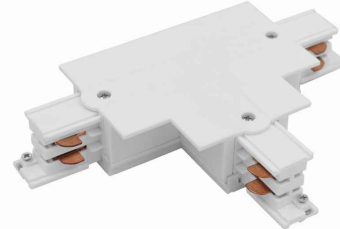

Nowodvorski
LIGHTING

KARTA KATALOGOWA

MODEL
OPRAWY

**CTLS RECESSED POWER T CONNECTOR,
RIGHT 2 (T-R2)
8681**

GRUPA KATALOGOWA
KRAJ POCHODZENIA

—
MADE IN P.R.C.

MAX MOC **16A, 3,7kVA**

IP **IP20**

PRZEZNACZENIE **Wewnętrzna**

WYMIARY OPAKOWANIA **16.5cm/11.5cm/3.5cm**
(DŁ./SZER./WYS.)

WAGA NETTO/BR **0.145kg/0.15kg**

METODA MONTAŻU **Do systemu Commercial Track
Lights**

KOLOR WIODĄCY/DOPEŁNIAJĄCY **Biały**

MATERIAŁ **Tworzywo sztuczne, Miedź**

GWARANCJA **5 lat**

KLASA OCHRONNOŚCI **I**

ZASILANIE **~220-230V/50/60Hz**

WYMIARY