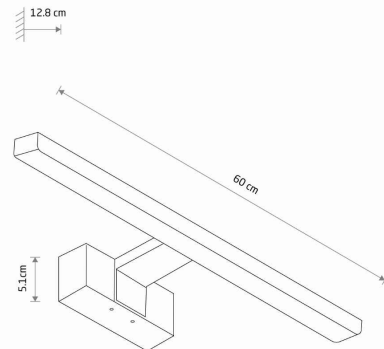

TEN PRODUKT 10684 ZAWIERA ŹRÓDŁO ŚWIATŁA 11045 O KLASIE ENERGETYCZNEJ: F

WYMIARY OPAKOWANIA **61.5cm/12cm/5.2cm**  
(DŁ./SZER./WYS.)

WAGA NETTO/BR **0.33kg/0.45kg**

METODA MONTAŻU **Montaż bezpośredni**

KOLOR WIODĄCY/DOPEŁNIAJĄCY **Biały**

MATERIAŁ **Aluminium lakierowane, Tworzywo sztuczne ABS, Tworzywo sztuczne PMMA**

STYL **Nowoczesny**

KLASA OCHRONNOŚCI **II**

ZASILANIE **~220-230V/50/60Hz**

WYMIARY

5 903139106849

Item No.	POWER	COLOR TEMP	LUMEN	BEAM ANGLE	CRI	IP	LED BRAND	DRIVER BRAND	LIFETIME	WARRANTY
10684	12W	4000K	950lm	120°	≥ 80	IP44	—	—	25000h	—