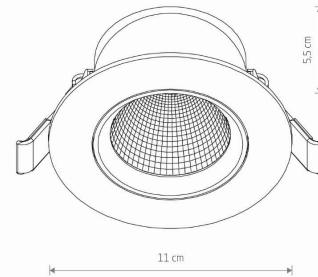

MODEL OPRAWY

**EGINA LED 10W**  
**10554**

GRUPA KATALOGOWA —  
KRAJ POCHODZENIA

**MADE IN P.R.C.**

TYP ŹRÓDŁA ŚWIATŁA **LED**  
 ŹRÓDŁA ŚWIATŁA **Zintegrowane**  
 MAX MOC **10W**  
 ZAWIERA ŹRÓDŁO ŚWIATŁA **Tak**  
 IP **IP20**  
 PRZEZNACZENIE **Wewnętrzna**  
 ŻYWOTNOŚĆ **30000h**

WYMIARY OPAKOWANIA (DŁ./SZER./WYS.) **11.6cm/11.6cm/7cm**

WAGA NETTO/BR **0.13kg/0.175kg**

METODA MONTAŻU **Montaż podtynkowy**

KOLOR WIODĄCY/DOPEŁNIAJĄCY **Czarny,Srebrny**

MATERIAŁ **Tworzywo sztuczne**

STYL **Nowoczesny**

KLASA OCHRONOŚCI **II**

ZASILANIE **~220-230V/50/60Hz**

WYMIARY

CUT OUT

KSZTAŁT OTWORU  
WYMIARY OTWORU

**Okrągły**  
**10cm**

Item No.	POWER	COLOR TEMP	LUMEN	BEAM ANGLE	CRI	IP	LED BRAND	DRIVER BRAND	LIFETIME	WARRANTY
10554	10W	4000K	700lm	30°	>80	IP20	—	—	30000h	—