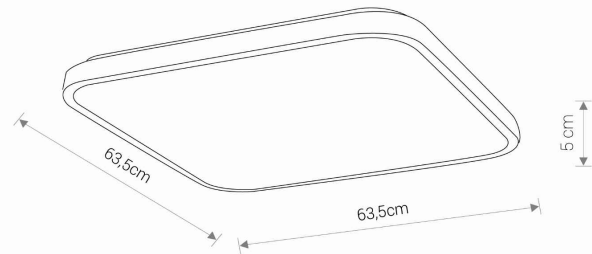

TEN PRODUKT 8114 ZAWIERA ŹRÓDŁO ŚWIATŁA 7464 O KLASIE ENERGETYCZNEJ: F

WYMIARY OPAKOWANIA **65cm/65cm/7cm**
(DŁ./SZER./WYS.)

WAGA NETTO/BR **3,32kg/3,8kg**

METODA MONTAŻU **Montaż bezpośredni**

KOLOR WIODĄCY/DOPEŁNIAJĄCY **Biały**

MATERIAŁ **Stal lakierowana, Tworzywo sztuczne PMMA**

STYL **Nowoczesny**

KLASA OCHRONOŚCI **I**

ZASILANIE **~220-230V/50/60Hz**

WYMIARY

5 903139811491

Item No.	POWER	COLOR TEMP	LUMEN	BEAM ANGLE	CRI	IP	LED BRAND	DRIVER BRAND	LIFETIME	WARRANTY
8114	64W	3000K	4000lm	120°	≥ 80	IP44	—	—	20000h	—