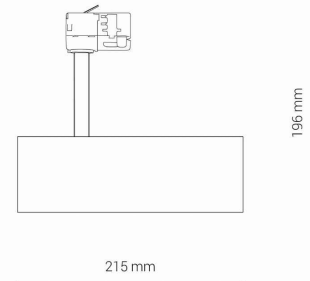

MODEL OPRAWY

CTLS MILO LED 25W
8758

GRUPA KATALOGOWA
KRAJ POCHODZENIA

COMMERCIAL LIGHTING
MADE IN P.R.C.

TYP ŹRÓDŁA ŚWIATŁA **LED**
 ŹRÓDŁA ŚWIATŁA **Zintegrowane**
 MAX MOC **25W**
 ZAWIERA ŹRÓDŁO ŚWIATŁA **Tak**
 ILOŚĆ PUNKTÓW ŚWIETLNYCH **1**
 IP **IP20**
 PRZEZNACZENIE **Wewnętrzna**
 KLASA EFEKTYWNOŚCI ENERGETYCZNEJ **F**
 ŻYWOTNOŚĆ **50000h**

WYMIARY OPAKOWANIA (DŁ./SZER./WYS.) **8,5cm/29cm/8,5cm**

WAGA NETTO/BR **0,68kg/0,81kg**

METODA MONTAŻU **Do systemu Commercial Track Lights**

KOLOR WIODĄCY/DOPEŁNIAJĄCY **Czarny,Chrom**

MATERIAŁ **Aluminium/Znal**

GWARANCJA **5 lat**

KLASA OCHRONOŚCI **II**

ZASILANIE **~220-230V/50/60Hz**

WYMIARY

5 9 0 3 1 3 9 8 7 5 8 9 9

Item No.	POWER	COLOR TEMP	LUMEN	BEAM ANGLE	CRI	IP	LED BRAND	DRIVER BRAND	LIFETIME	WARRANTY
8758	25W	4000K	1650lm	11/21/31°	≥ 90	IP20	SAMSUNG	OSRAM	50000h	5 lat