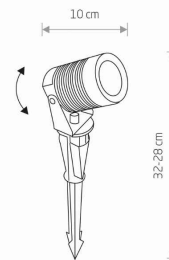

5 903 139910095

Item No.	POWER	COLOR TEMP	LUMEN	BEAM ANGLE	CRI	IP	LED BRAND	DRIVER BRAND	LIFETIME	WARRANTY
9100	5W	3000K	300lm	30°	>80	IP54	—	—	10000h	—