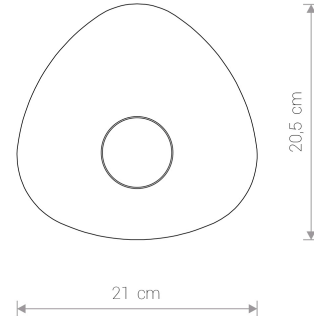

MODEL OPRAWY

ORGANIC
8303

GRUPA KATALOGOWA
KRAJ POCHODZENIA

KATALOG 2022
MADE IN POLAND

TYP ŹRÓDŁA ŚWIATŁA

GX53

ŹRÓDŁA ŚWIATŁA

Wymienne

MAX MOC

1x12W

ZAWIERA ŹRÓDŁO ŚWIATŁA

Nie

ILOŚĆ PUNKTÓW ŚWIETLNYCH

1

IP

IP20

PRZEZNACZENIE

Wewnętrzna

WYMIARY OPAKOWANIA
(DŁ./SZER./WYS.)

23,5cm/21,5cm/3,5cm

WAGA NETTO/BR

0,39kg/0,48kg

METODA MONTAŻU

Montaż bezpośredni

KOLOR WIODĄCY/DOPEŁNIAJĄCY

Czarny

MATERIAŁ

Stal lakierowana

STYL

Nowoczesny

KLASA OCHRONOŚCI

I WYMIARY

ZASILANIE

~220-230V/50/60Hz

5 903139830393