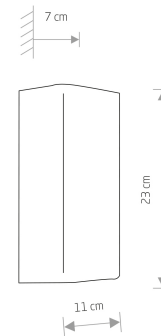

MODEL OPRAWY

**BERGEN**  
**10455**

GRUPA KATALOGOWA  
KRAJ POCHODZENIA

—  
**MADE IN POLAND**

TYP ŹRÓDŁA ŚWIATŁA **GU10**  
ŹRÓDŁA ŚWIATŁA **Wymienne**  
MAX MOC **10W only LED**  
ZAWIERA ŹRÓDŁO ŚWIATŁA **Nie**  
ILOŚĆ PUNKTÓW ŚWIETLNYCH **2**  
IP **IP20**  
PRZEZNACZENIE **Wewnętrzna**

WYMIARY OPAKOWANIA (DŁ./SZER./WYS.) **24.5cm/8cm/12cm**

WAGA NETTO/BR **0.34kg/0.45kg**

METODA MONTAŻU **Montaż bezpośredni**

KOLOR WIODĄCY/DOPEŁNIAJĄCY **Złoty**

WŁĄCZNIK **Nie**

MATERIAŁ **Aluminium**

STYL **Glamour**

KLASA OCHRONOŚCI **I**

ZASILANIE **~220-230V/50/60Hz**

WYMIARY

5 903139104555

---

PARAMETRY

Item No.	POWER	COLOR TEMP	LUMEN	BEAM ANGLE	CRI	IP	LED BRAND	DRIVER BRAND	LIFETIME	WARRANTY
10455	10W only LED	—	—	—	—	IP20	—	—	—	—