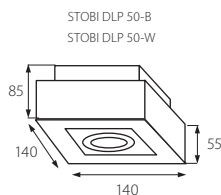

STOBI DLP

STOBI DLP 50-B

STOBI DLP 50-W

STOBI DLP 250-B

STOBI DLP 250-W

Kanlux

STOBI DLP 50-B	26830	max 50	czarny / black / черный
STOBI DLP 250-B	26832	2 x max 50	czarny / black / черный
STOBI DLP 50-W	26831	max 50	biały / white / белый
STOBI DLP 250-W	26833	2 x max 50	biały / white / белый

PL
obudowa: blacha stalowa

GB
casing: aluminium alloy

RUS
корпус: сплав алюминия