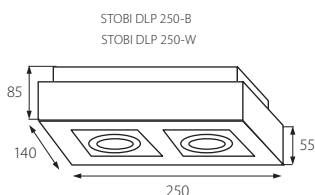

STOBI DLP

STOBI DLP 50-B

STOBI DLP 50-W

STOBI DLP 250-B

STOBI DLP 250-W

Kanlux

STOBI DLP 50-B	26830	max 50	czarny / black / черный
STOBI DLP 250-B	26832	2 x max 50	czarny / black / черный
STOBI DLP 50-W	26831	max 50	biały / white / белый
STOBI DLP 250-W	26833	2 x max 50	biały / white / белый

PL
obudowa: blacha stalowa

GB
casing: aluminium alloy

RUS
корпус: сплав алюминия