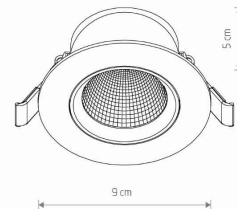

ŻYWOTNOŚĆ

30000h

WYMIARY OPAKOWANIA
(DŁ./SZER./WYS.)

10cm/9.6cm/5.5cm

WAGA NETTO/BR

0.075kg/0.115kg

METODA MONTAŻU

Montaż podtynkowy

ZASILANIE

~220-230V/50/60Hz

WYMIARY

5 903139105507

CUT OUT

KSZTAŁT OTWORU

Okrągły

WYMIARY OTWORU

7.5cm

Item No.	POWER	COLOR TEMP	LUMEN	BEAM ANGLE	CRI	IP	LED BRAND	DRIVER BRAND	LIFETIME	WARRANTY
10550	5W	4000K	350lm	30°	>80	IP20	—	—	30000h	—