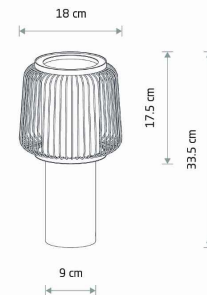

IP

IP20

PRZEZNACZENIE

Wewnętrzna

WYMIARY OPAKOWANIA
(DŁ./SZER./WYS.)

19cm/19cm/35.5cm

WAGA NETTO/BR

1.4kg/1.66kg

STYL

Nowoczesny

KLASA OCHRONNOŚCI

II

ZASILANIE

~220-230V/50/60 HzHz

WYMIARY

5 903139122528