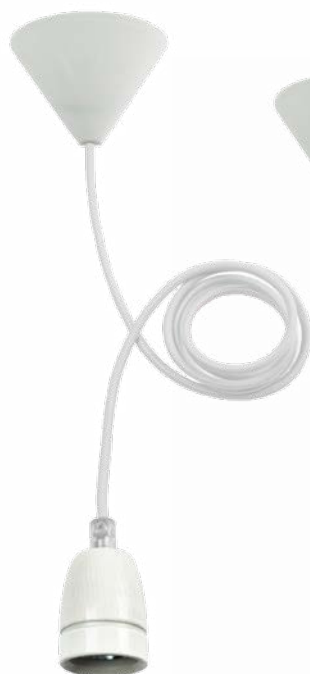

E27

TOKIA

Lampa wisząca
Pendant lamp
Висящая лампа

TOKIA P-W

TOKIA P-W/B

TOKIA P-G

TOKIA P-R

Kanlux

TOKIA P-W	25520	○
TOKIA P-W/B	25521	◐
TOKIA P-G	25522	●
TOKIA P-R	25523	●

PL

oprawka: biała
sznur: biały / biało-czarny / zielony / czerwony /

EN

frame: white
rope: white / black-and-white / green / red /

RUS

рама: белый
канат: белый / бело-черный / зеленый / красный