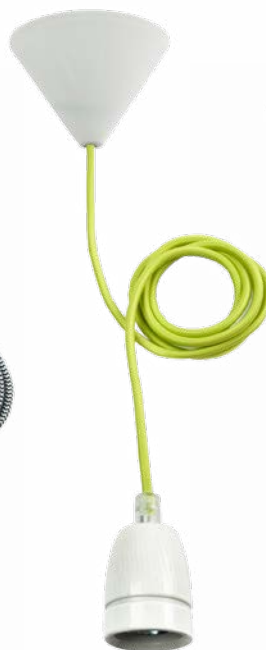

E27

TOKIA

Lampa wisząca
Pendant lamp
Висящая лампа

TOKIA P-W

TOKIA P-W/B

TOKIA P-G

TOKIA P-R

Kanlux

TOKIA P-W	25520	○
TOKIA P-W/B	25521	◐
TOKIA P-G	25522	●
TOKIA P-R	25523	●

PL

oprawka: biała
sznur: biały / biało-czarny / zielony / czerwony /

EN

frame: white
rope: white / black-and-white / green / red /

RUS

рама: белый
канат: белый / бело-черный / зеленый / красный