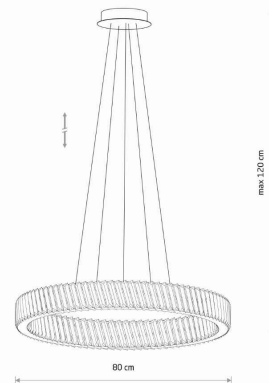

ŻYWOTNOŚĆ

**25000h**

WYMIARY OPAKOWANIA  
(DŁ./SZER./WYS.)

**89cm/89cm/17cm**

WAGA NETTO/BR

**6.74kg/9.375kg**

METODA MONTAŻU

**Mostek**

ZASILANIE

**~220-230V/50/60Hz**

WYMIARY

5 903139117067

Item No.	POWER	COLOR TEMP	LUMEN	BEAM ANGLE	CRI	IP	LED BRAND	DRIVER BRAND	LIFETIME	WARRANTY
11706	38W	3000K	3400lm	120°	>80	IP20	—	—	25000h	—