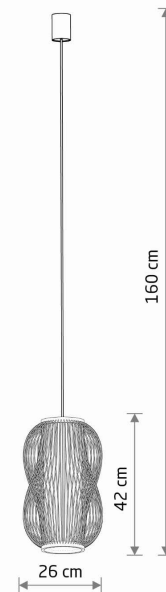

## KARTA KATALOGOWA

MODEL OPRAWY

**PUKET M**  
**11161**

GRUPA KATALOGOWA  
KRAJ POCHODZENIA

—  
**MADE IN POLAND**

TYP ŹRÓDŁA ŚWIATŁA **E27**  
ŹRÓDŁA ŚWIATŁA **Wymienne**  
MAX MOC **25W only LED**  
ZAWIERA ŹRÓDŁO ŚWIATŁA **Nie**  
ILOŚĆ PUNKTÓW ŚWIETLNYCH **1**  
IP **IP20**  
PRZEZNACZENIE **Wewnętrzna**

WYMIARY OPAKOWANIA (DŁ./SZER./WYS.) **27.7cm/27.5cm/45.5cm**

WAGA NETTO/BR **0.65kg/1.2kg**

METODA MONTAŻU **Montaż bezpośredni**

KOLOR WIODĄCY/DOPEŁNIAJĄCY **Naturalne drewno, Biały**

MATERIAŁ **Bambus, Stal lakierowana**

KLASA OCHRONNOŚCI **I**

ZASILANIE **~220-230V/50/60Hz**

WYMIARY

5 903139111614