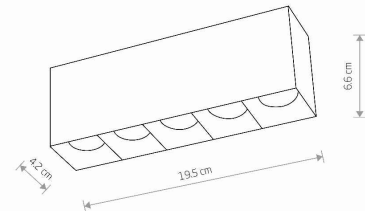

TEN PRODUKT 10058 ZAWIERA ŹRÓDŁO ŚWIATŁA 10516 O KLASIE ENERGETYCZNEJ: F

WYMIARY OPAKOWANIA **20cm/5cm/8cm**
(DŁ./SZER./WYS.)

WAGA NETTO/BR **0.49kg/0.54kg**

METODA MONTAŻU **Montaż bezpośredni**

KOLOR WIODĄCY/DOPEŁNIAJĄCY **Czarny**

MATERIAŁ **Aluminium lakierowane**

STYL **Nowoczesny**

KLASA OCHRONOŚCI **II**

ZASILANIE **~220-230V/50/60Hz**

WYMIARY

5 9 0 3 1 3 9 1 0 0 5 8 8

Item No.	POWER	COLOR TEMP	LUMEN	BEAM ANGLE	CRI	IP	LED BRAND	DRIVER BRAND	LIFETIME	WARRANTY
10058	20W	4000K	1700lm	36°	>90	IP20	—	—	30000h	—