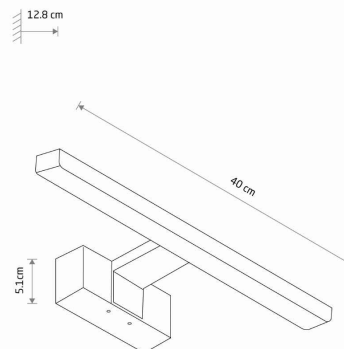

MODEL OPRAWY

**CEZANNE LED S**  
**10665**

GRUPA KATALOGOWA  
KRAJ POCHODZENIA

—  
**MADE IN P.R.C.**

TYP ŹRÓDŁA ŚWIATŁA **LED**  
 ŹRÓDŁA ŚWIATŁA **Zintegrowane**  
 MAX MOC **8W**  
 ZAWIERA ŹRÓDŁO ŚWIATŁA **Tak**  
 IP **IP44**  
 PRZEZNACZENIE **Wewnętrzna**  
 ŻYWOTNOŚĆ **25000h**

TEN PRODUKT 10665 ZAWIERA ŹRÓDŁO ŚWIATŁA 11041 O KLASIE ENERGETYCZNEJ: F

WYMIARY OPAKOWANIA **41.5cm/12cm/5.2cm**  
(DŁ./SZER./WYS.)

WAGA NETTO/BR **0.27kg/0.39kg**

METODA MONTAŻU **Montaż bezpośredni**

KOLOR WIODĄCY/DOPEŁNIAJĄCY **Chrom**

MATERIAŁ **Aluminium lakierowane, Tworzywo sztuczne ABS, Tworzywo sztuczne PMMA**

STYL **Nowoczesny**

KLASA OCHRONNOŚCI **II**

ZASILANIE **~220-230V/50/60Hz**

WYMIARY

5 903139106658

Item No.	POWER	COLOR TEMP	LUMEN	BEAM ANGLE	CRI	IP	LED BRAND	DRIVER BRAND	LIFETIME	WARRANTY
10665	8W	3000K	600lm	120°	≥ 80	IP44	—	—	25000h	—