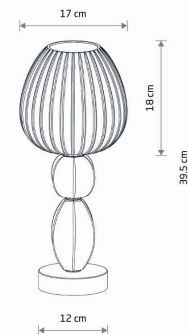

IP

IP20

PRZEZNACZENIE

Wewnętrzna

WYMIARY OPAKOWANIA
(DŁ./SZER./WYS.)

36.5cm/34.5cm/24cm

WAGA NETTO/BR

1.36kg/1.945kg

ZASILANIE

~220-230V/50/60Hz

WYMIARY

5 903139119788