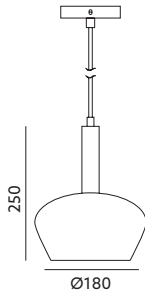

LAMPY WISZĄCE / HANGING LAMPS

CASA

- materiał: gips i metal,
- kolor: biały, może być malowany farbami ściennymi,
- oprawa jest przystosowana do żarówek w klasach energetycznych A++ - E.

- made of gypsum and metal,
- color: white, can be painted with mural paints,
- fixture is adjusted to A++ - E energy class lamps.

MODEL	INDEKS	WAGA NETTO [kg]	PAKOWANIE [szt.]	KOD EAN
MODEL	INDEX	NET WEIGHT [kg]	PACKING [pcs.]	BARCODE
CASA	KRCA	1,39	4	5902846011552