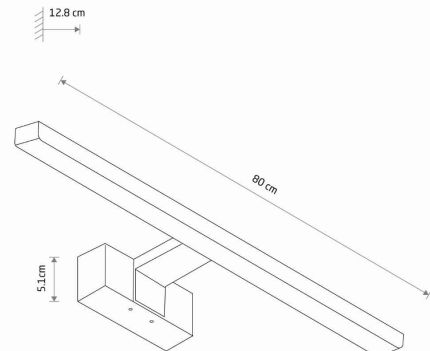

MODEL OPRAWY

**CEZANNE LED L
10682**

GRUPA KATALOGOWA
KRAJ POCHODZENIA

—
MADE IN P.R.C.

TYP ŹRÓDŁA ŚWIATŁA **LED**
 ŹRÓDŁA ŚWIATŁA **Zintegrowane**
 MAX MOC **15W**
 ZAWIERA ŹRÓDŁO ŚWIATŁA **Tak**
 IP **IP44**
 PRZEZNACZENIE **Wewnętrzna**
 ŻYWOTNOŚĆ **25000h**

TEN PRODUKT 10682 ZAWIERA ŹRÓDŁO ŚWIATŁA 11046 O KLASIE ENERGETYCZNEJ: F

WYMIARY OPAKOWANIA **81.5cm/12cm/5.2cm**
(DŁ./SZER./WYS.)

WAGA NETTO/BR **0.4kg/0.595kg**

METODA MONTAŻU **Montaż bezpośredni**

KOLOR WIODĄCY/DOPEŁNIAJĄCY **Chrom**

MATERIAŁ **Aluminium lakierowane, Tworzywo sztuczne ABS, Tworzywo sztuczne PMMA**

STYL **Nowoczesny**

KLASA OCHRONNOŚCI **II**

ZASILANIE **~220-230V/50/60Hz**

WYMIARY

5 903139106825

Item No.	POWER	COLOR TEMP	LUMEN	BEAM ANGLE	CRI	IP	LED BRAND	DRIVER BRAND	LIFETIME	WARRANTY
10682	15W	4000K	1200lm	120°	≥ 80	IP44	—	—	25000h	—