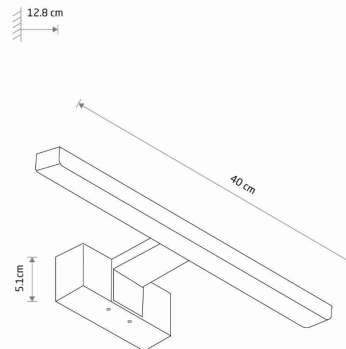

TEN PRODUKT 10668 ZAWIERA ŹRÓDŁO ŚWIATŁA 11041 O KLASIE ENERGETYCZNEJ: F

WYMIARY OPAKOWANIA **41.5cm/12cm/5.2cm**
(DŁ./SZER./WYS.)

WAGA NETTO/BR **0.270kg/0.390kg**

METODA MONTAŻU **Montaż bezpośredni**

KOLOR WIODĄCY/DOPEŁNIAJĄCY **Czarny**

MATERIAŁ **Aluminium lakierowane, Tworzywo sztuczne ABS, Tworzywo sztuczne PMMA**

STYL **Nowoczesny**

KLASA OCHRONNOŚCI **II**

ZASILANIE **~220-230V/50/60Hz**

WYMIARY

5 903139106689

Item No.	POWER	COLOR TEMP	LUMEN	BEAM ANGLE	CRI	IP	LED BRAND	DRIVER BRAND	LIFETIME	WARRANTY
10668	8W	3000K	550lm	120°	≥ 80	IP44	—	—	25000h	—