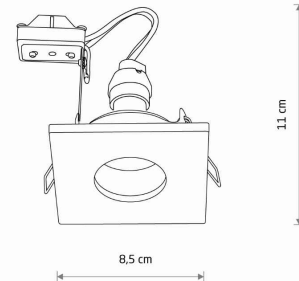

PRZEZNACZENIE

Wewnętrzna

WYMIARY OPAKOWANIA
(DŁ./SZER./WYS.)

9.5cm/9cm/6.5cm

WAGA NETTO/BR

0.185kg/0.23kg

METODA MONTAŻU

Montaż podtynkowy

WYMIARY

5 903139107129

CUT OUT

KSZTAŁT OTWORU
WYMIARY OTWORU

Okrągły
7.5cm