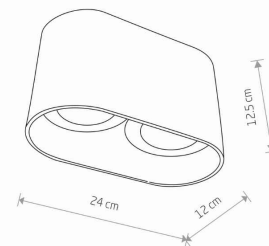

5 903139924092