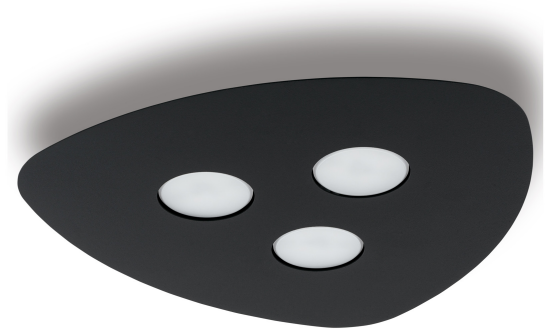

MODEL OPRAWY

ORGANIC
8302

GRUPA KATALOGOWA
KRAJ POCHODZENIA

KATALOG 2022
MADE IN POLAND

TYP ŹRÓDŁA ŚWIATŁA

GX53

ŹRÓDŁA ŚWIATŁA

Wymienne

MAX MOC

3x12W

ZAWIERA ŹRÓDŁO ŚWIATŁA

Nie

ILOŚĆ PUNKTÓW ŚWIETLNYCH

3

IP

IP20

PRZEZNACZENIE

Wewnętrzna

WYMIARY OPAKOWANIA
(DŁ./SZER./WYS.)

43cm/41cm/3,5cm

WAGA NETTO/BR

1,5kg/1,7kg

METODA MONTAŻU

Montaż bezpośredni

KOLOR WIODĄCY/DOPEŁNIAJĄCY

Czarny

MATERIAŁ

Stal lakierowana

STYL

Nowoczesny

KLASA OCHRONOŚCI

I WYMIARY

ZASILANIE

~220-230V/50/60Hz

5 903139830294