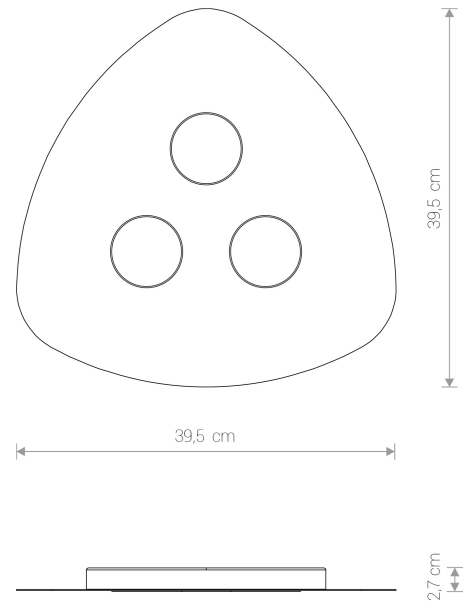

MODEL OPRAWY

ORGANIC
8302

GRUPA KATALOGOWA
KRAJ POCHODZENIA

KATALOG 2022
MADE IN POLAND

TYP ŹRÓDŁA ŚWIATŁA

GX53

ŹRÓDŁA ŚWIATŁA

Wymienne

MAX MOC

3x12W

ZAWIERA ŹRÓDŁO ŚWIATŁA

Nie

ILOŚĆ PUNKTÓW ŚWIETLNYCH

3

IP

IP20

PRZEZNACZENIE

Wewnętrzna

WYMIARY OPAKOWANIA
(DŁ./SZER./WYS.)

43cm/41cm/3,5cm

WAGA NETTO/BR

1,5kg/1,7kg

METODA MONTAŻU

Montaż bezpośredni

KOLOR WIODĄCY/DOPEŁNIAJĄCY

Czarny

MATERIAŁ

Stal lakierowana

STYL

Nowoczesny

KLASA OCHRONOŚCI

I WYMIARY

ZASILANIE

~220-230V/50/60Hz

5 903139830294