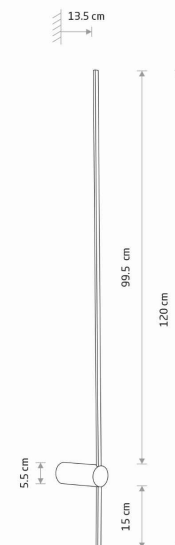

MODEL OPRAWY

SABER LED L
11590

GRUPA KATALOGOWA
KRAJ POCHODZENIA

MADE IN POLAND

TYP ŹRÓDŁA ŚWIATŁA **LED zintegrowany**
 ŹRÓDŁA ŚWIATŁA **Zintegrowane**
 MAX MOC **16W**
 ZAWIERA ŹRÓDŁO ŚWIATŁA **Tak**
 IP **IP20**
 ŻYWOTNOŚĆ **30000h**

TEN PRODUKT ZAWIERA ŹRÓDŁO ŚWIATŁA O
KLASIE ENERGETYCZNEJ: F

WYMIARY OPAKOWANIA **123cm/16.5cm/8.5cm**
(DŁ./SZER./WYS.)

WAGA NETTO/BR **0.615kg/1.01kg**

METODA MONTAŻU **Montaż bezpośredni**

KOLOR WIODĄCY/DOPEŁNIAJĄCY **Biały**

MATERIAŁ **Aluminium lakierowane, Stal lakierowana, Tworzywo sztuczne PC**

STYL **Nowoczesny**

KLASA OCHRONNOŚCI **I**

ZASILANIE **~220-230V/50/60Hz**

WYMIARY

5 903139115902

Item No.	POWER	COLOR TEMP	LUMEN	BEAM ANGLE	CRI	IP	LED BRAND	DRIVER BRAND	LIFETIME	WARRANTY
11590	16W	4000K	790lm	100°	>90	IP20	—	—	30000h	—