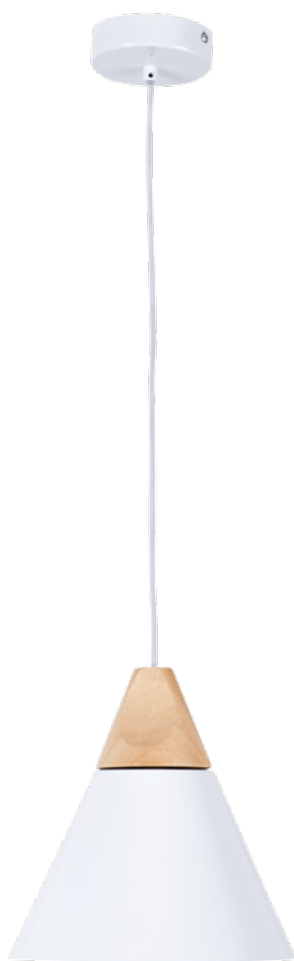

SENIL

SENIL B/G

SENIL W/G

Kanlux

SENIL W/G	24290	biało-zoty/ white and gold/ біло-золотий
SENIL B/G	24291	czarno-zoty/ black and gold/ чорно-золотий

220-240V~
50/60Hz

[W]
max 60

CFL/GLS/LED

[mm]
2 x (1-2,5)

IP
20

ERC

CE

PL
obudowa: aluminium, drewno

GB
casing: aluminum, wood

RUS
корпус: алюминий, дерево