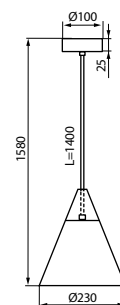

SENIL

SENIL B/G

SENIL W/G

Kanlux

SENIL W/G	24290	biało-zoty/ white and gold/ біло-золотий
SENIL B/G	24291	czarno-zoty/ black and gold/ чорно-золотий

220-240V~
50/60Hz

[W]
max 60

CFL/GLS/LED

[mm]
2 x (1-2,5)

IP
20

ERC

CE

PL
obudowa: aluminium, drewno

GB
casing: aluminum, wood

RUS
корпус: алюминий, дерево