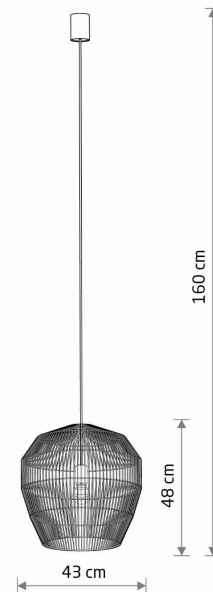

MODEL OPRAWY

HAITI S
11163

GRUPA KATALOGOWA
KRAJ POCHODZENIA

—
MADE IN POLAND

TYP ŹRÓDŁA ŚWIATŁA **E27**
ŹRÓDŁA ŚWIATŁA **Wymienne**
MAX MOC **25W only LED**
ZAWIERA ŹRÓDŁO ŚWIATŁA **Nie**
ILOŚĆ PUNKTÓW ŚWIETLNYCH **1**
IP **IP20**
PRZEZNACZENIE **Wewnętrzna**

WYMIARY OPAKOWANIA (DŁ./SZER./WYS.) **45.5cm/45.5cm/51.5cm**

WAGA NETTO/BR **1.4kg/2.53kg**

METODA MONTAŻU **Montaż bezpośredni**

KOLOR WIODĄCY/DOPEŁNIAJĄCY **Naturalne drewno, Biały**

MATERIAŁ **Bambus, Stal lakierowana**

KLASA OCHRONNOŚCI **I**

ZASILANIE **~220-230V/50/60Hz**

WYMIARY

5 903139111638