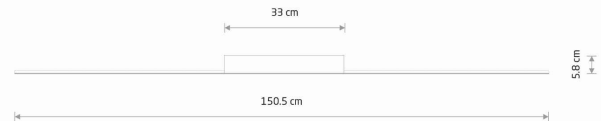

WYMIARY OPAKOWANIA (DŁ./SZER./WYS.) **153cm/8cm/4.2cm**

WAGA NETTO/BR **0.82kg/1.1kg**

METODA MONTAŻU **Montaż bezpośredni**

KOLOR WIODĄCY/DOPEŁNIAJĄCY **Czarny, Biały**

MATERIAŁ **Stal lakierowana, Aluminium lakierowane, Tworzywo sztuczne PC**

STYL **Nowoczesny**

KLASA OCHRONNOŚCI **I**

ZASILANIE **~220-230V/50/60Hz**

WYMIARY

5 903139118880

Item No.	POWER	COLOR TEMP	LUMEN	BEAM ANGLE	CRI	IP	LED BRAND	DRIVER BRAND	LIFETIME	WARRANTY
11888	31W	3000K	2900lm	120°	>80	IP20	—	—	30000h	—