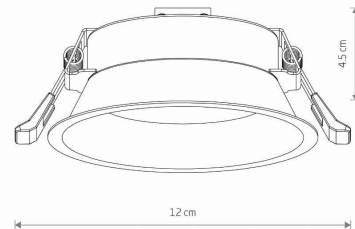

IP

IP20

PRZEZNACZENIE

Wewnętrzna

WYMIARY OPAKOWANIA
(DŁ./SZER./WYS.)

13.5cm/13.5cm/8cm

WAGA NETTO/BR

0.18kg/0.23kg

KLASA OCHRONOŚCI

II

ZASILANIE

220-230V/50/60Hz

WYMIARY

5 9 0 3 1 3 9 1 0 8 4 3 0

CUT OUT

KSZTAŁT OTWORU
WYMIARY OTWORU

Okrągły
10.2cm