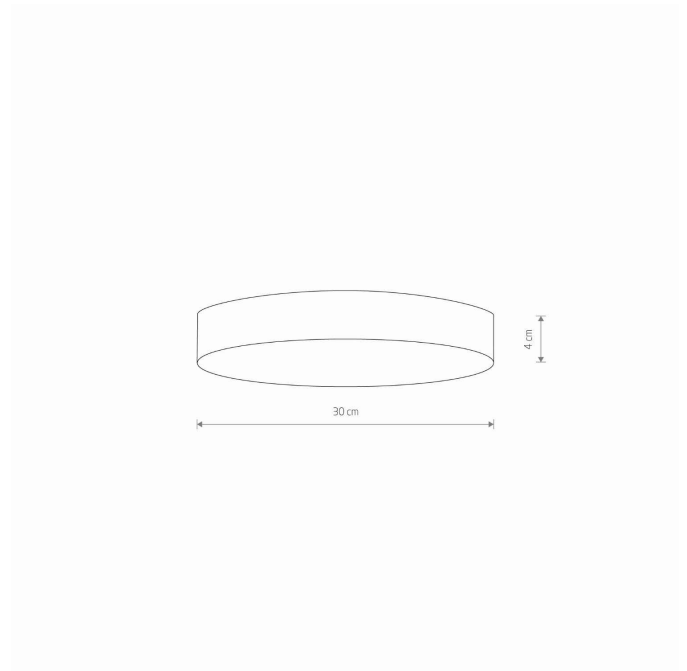

Item No.	POWER	COLOR TEMP	LUMEN	BEAM ANGLE	CRI	IP	LED BRAND	DRIVER BRAND	LIFETIME	WARRANTY
10418	50W	4000K	4500lm	120°	>80	IP20	—	—	30000h	—