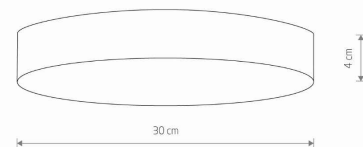

MODEL OPRAWY

LID ROUND LED 50W
10418

GRUPA KATALOGOWA
KRAJ POCHODZENIA

—
MADE IN P.R.C.

TYP ŹRÓDŁA ŚWIATŁA	LED
ŹRÓDŁA ŚWIATŁA	Zintegrowane
MAX MOC	50W
ZAWIERA ŹRÓDŁO ŚWIATŁA	Tak
IP	IP20
PRZEZNACZENIE	Wewnętrzna
ŻYWOTNOŚĆ	30000h

TEN PRODUKT 10418 ZAWIERA ŹRÓDŁO ŚWIATŁA 11072 O KLASIE ENERGETYCZNEJ: E

WYMIARY OPAKOWANIA
(DŁ./SZER./WYS.)

30.5cm/30.5cm/5cm

WAGA NETTO/BR

0.75kg/0.89kg

METODA MONTAŻU

Montaż bezpośredni

KOLOR WIODĄCY/DOPEŁNIAJĄCY

~220-230V/50/60Hz

WYMIARY

5 903139104180

Item No.	POWER	COLOR TEMP	LUMEN	BEAM ANGLE	CRI	IP	LED BRAND	DRIVER BRAND	LIFETIME	WARRANTY
10418	50W	4000K	4500lm	120°	>80	IP20	—	—	30000h	—