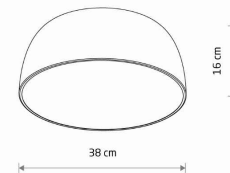

## KARTA KATALOGOWA

MODEL OPRAWY

**SATELLITE S**  
**8014**

GRUPA KATALOGOWA  
KRAJ POCHODZENIA

—  
**MADE IN POLAND**

TYP ŹRÓDŁA ŚWIATŁA **E27**  
ŹRÓDŁA ŚWIATŁA **Wymienne**  
MAX MOC **25W only LED**  
ZAWIERA ŹRÓDŁO ŚWIATŁA **Nie**  
ILOŚĆ PUNKTÓW ŚWIETLNYCH **3**  
IP **IP20**  
PRZEZNACZENIE **Wewnętrzna**

WYMIARY OPAKOWANIA **45cm/45cm/19cm**  
(DŁ./SZER./WYS.)

WAGA NETTO/BR **1.65kg/2.70kg**

METODA MONTAŻU **Montaż bezpośredni**

KOLOR WIODĄCY/DOPEŁNIAJĄCY **Szary, Biały**

MATERIAŁ **Stal lakierowana, Tworzywo sztuczne**

STYL **Nowoczesny**

KLASA OCHRONNOŚCI **I**

ZASILANIE **~220-230V/50/60Hz**

WYMIARY

5 903139801492