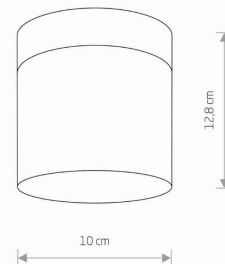

5 903139950596