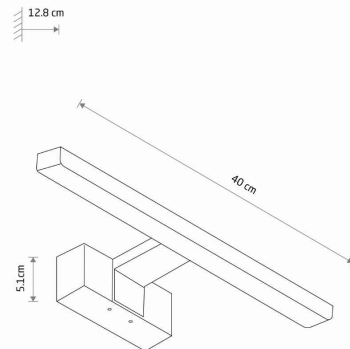

TEN PRODUKT 10683 ZAWIERA ŹRÓDŁO ŚWIATŁA 11044 O KLASIE ENERGETYCZNEJ: F

WYMIARY OPAKOWANIA **41.5cm/12cm/5.2cm**
(DŁ./SZER./WYS.)

WAGA NETTO/BR **0.27kg/0.39kg**

METODA MONTAŻU **Montaż bezpośredni**

KOLOR WIODĄCY/DOPEŁNIAJĄCY **Biały**

MATERIAŁ **Aluminium lakierowane, Tworzywo sztuczne ABS, Tworzywo sztuczne PMMA**

STYL **Nowoczesny**

KLASA OCHRONNOŚCI **II**

ZASILANIE **~220-230V/50/60Hz**

WYMIARY

5 903139106832

Item No.	POWER	COLOR TEMP	LUMEN	BEAM ANGLE	CRI	IP	LED BRAND	DRIVER BRAND	LIFETIME	WARRANTY
10683	8W	4000K	650lm	120°	≥ 80	IP44	—	—	25000h	—