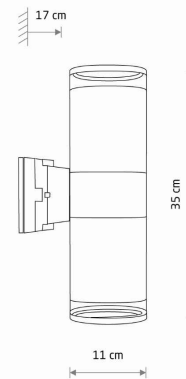

Nowodvorski
LIGHTING

KARTA KATALOGOWA

MODEL OPRAWY

ROCK PRO
10688

GRUPA KATALOGOWA
KRAJ POCHODZENIA

—
MADE IN P.R.C.

TYP ŹRÓDŁA ŚWIATŁA **E27**
ŹRÓDŁA ŚWIATŁA **Wymienne**
MAX MOC **25W only LED**
ZAWIERA ŹRÓDŁO ŚWIATŁA **Nie**
ILOŚĆ PUNKTÓW ŚWIETLNYCH **2**
IP **IP44**
PRZEZNACZENIE **Zewnętrzna**

WYMIARY OPAKOWANIA (DŁ./SZER./WYS.) **18.5cm/11cm/33.5cm**

WAGA NETTO/BR **1.350kg/1.540kg**

METODA MONTAŻU **Montaż bezpośredni**

KOLOR WIODĄCY/DOPEŁNIAJĄCY **Grafitowy, Transparentny**

MATERIAŁ **Aluminium lakierowane, Tworzywo sztuczne PC**

STYL **Nowoczesny**

KLASA OCHRONNOŚCI **I**

ZASILANIE **~220-230V/50/60Hz**

WYMIARY

5 903139106887