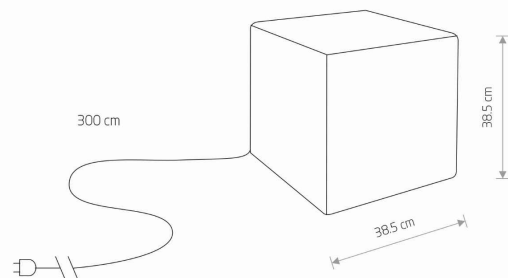

MODEL OPRAWY

**CUMULUS CUBE M**  
**8966**

GRUPA KATALOGOWA  
KRAJ POCHODZENIA

—  
**MADE IN POLAND**

TYP ŹRÓDŁA ŚWIATŁA **E27**  
ŹRÓDŁA ŚWIATŁA **Wymienne**  
MAX MOC **25W only LED**  
ZAWIERA ŹRÓDŁO ŚWIATŁA **Nie**  
ILOŚĆ PUNKTÓW ŚWIETLNYCH **1**  
IP **IP44**  
PRZEZNACZENIE **Zewnętrzna**

WYMIARY OPAKOWANIA (DŁ./SZER./WYS.) **45cm/45cm/41.5cm**

WAGA NETTO/BR **4.2kg/4.76kg**

METODA MONTAŻU **Wolnostojący/Szpilka do gruntu**  
**/Blacha do twardego podłoża**

KOLOR WIODĄCY/DOPEŁNIAJĄCY **Biały**

MATERIAŁ **Tworzywo sztuczne PE**

STYL **Nowoczesny**

KLASA OCHRONNOŚCI **II**

ZASILANIE **~220-230V/50/60Hz**

WYMIARY

5 903139896696