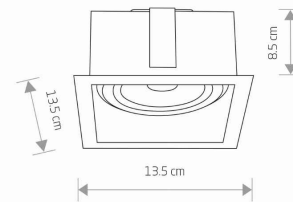

PRZEZNACZENIE

Wewnętrzna

WYMIARY OPAKOWANIA
(DŁ./SZER./WYS.)

14.5cm/14.5cm/9.5cm

WAGA NETTO/BR

0,37kg/0,43kg

METODA MONTAŻU

Montaż podtynkowy

ZASILANIE

~220-230V/50/60Hz

5 903139941396

CUT OUT

KSZTAŁT OTWORU
WYMIARY OTWORU

Prostokątny
11.9x11.9cm