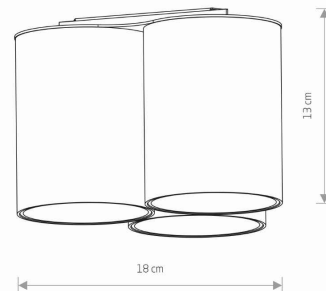

PRZEZNACZENIE

Wewnętrzna

WYMIARY OPAKOWANIA
(DŁ./SZER./WYS.)

18.5cm/17.8cm/14cm

WAGA NETTO/BR

1.65kg/1.73kg

METODA MONTAŻU

Montaż bezpośredni

I

ZASILANIE

220-230V/50/60Hz

WYMIARY

5 903139809290