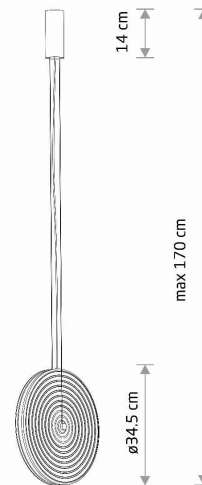

MODEL OPRAWY

AURA LED
12231

GRUPA KATALOGOWA
KRAJ POCHODZENIA

—
MADE IN POLAND

TYP ŹRÓDŁA ŚWIATŁA **LED zintegrowany**
ŹRÓDŁA ŚWIATŁA **Zintegrowane**
MAX MOC **20W**
ZAWIERA ŹRÓDŁO ŚWIATŁA **Tak**
IP **IP20**
PRZEZNACZENIE **Wewnętrzna**
ŻYWOTNOŚĆ **30000h**

WYMIARY OPAKOWANIA (DŁ./SZER./WYS.) **45.3cm/42.8cm/11.9cm**

WAGA NETTO/BR **5kg/6kg**

METODA MONTAŻU **Montaż bezpośredni**

KOLOR WIODĄCY/DOPEŁNIAJĄCY **Dymiony,Czarny**

MATERIAŁ **Szkle,Stal lakierowana,Tworzywo sztuczne PMMA**

STYL **Nowoczesny**

KLASA OCHRONNOŚCI **I**

ZASILANIE **~220-230V/50/60Hz**

WYMIARY

5 9 0 3 1 3 9 1 2 2 3 1 3

Item No.	POWER	COLOR TEMP	LUMEN	BEAM ANGLE	CRI	IP	LED BRAND	DRIVER BRAND	LIFETIME	WARRANTY
12231	20W	3000K	500lm	—	>80	IP20	—	—	30000h	—