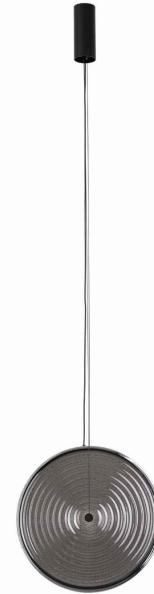

MODEL OPRAWY

AURA LED
12231

GRUPA KATALOGOWA
KRAJ POCHODZENIA

—
MADE IN POLAND

TYP ŹRÓDŁA ŚWIATŁA **LED zintegrowany**
ŹRÓDŁA ŚWIATŁA **Zintegrowane**
MAX MOC **20W**
ZAWIERA ŹRÓDŁO ŚWIATŁA **Tak**
IP **IP20**
PRZEZNACZENIE **Wewnętrzna**
ŻYWOTNOŚĆ **30000h**

WYMIARY OPAKOWANIA (DŁ./SZER./WYS.) **45.3cm/42.8cm/11.9cm**

WAGA NETTO/BR **5kg/6kg**

METODA MONTAŻU **Montaż bezpośredni**

KOLOR WIODĄCY/DOPEŁNIAJĄCY **Dymiony,Czarny**

MATERIAŁ **Szkle,Stal lakierowana,Tworzywo sztuczne PMMA**

STYL **Nowoczesny**

KLASA OCHRONNOŚCI **I**

ZASILANIE **~220-230V/50/60Hz**

WYMIARY

5 9 0 3 1 3 9 1 2 2 3 1 3

Item No.	POWER	COLOR TEMP	LUMEN	BEAM ANGLE	CRI	IP	LED BRAND	DRIVER BRAND	LIFETIME	WARRANTY
12231	20W	3000K	500lm	—	>80	IP20	—	—	30000h	—