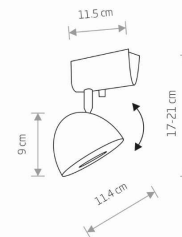

5 903 1399 5949 0