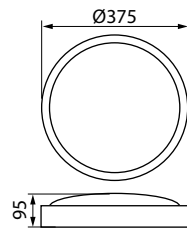

OLIE

OLIE LED...B-WW

OLIE LED 275 ....

OLIE LED 375 ....

OLIE LED...SN-WW

OLIE LED...WM-WW

OLIE LED...WE-WW

220-240V~  
50/60Hz

3000

110

IP  
20

3x1-2,5

≥15000

17500

EAC

CE