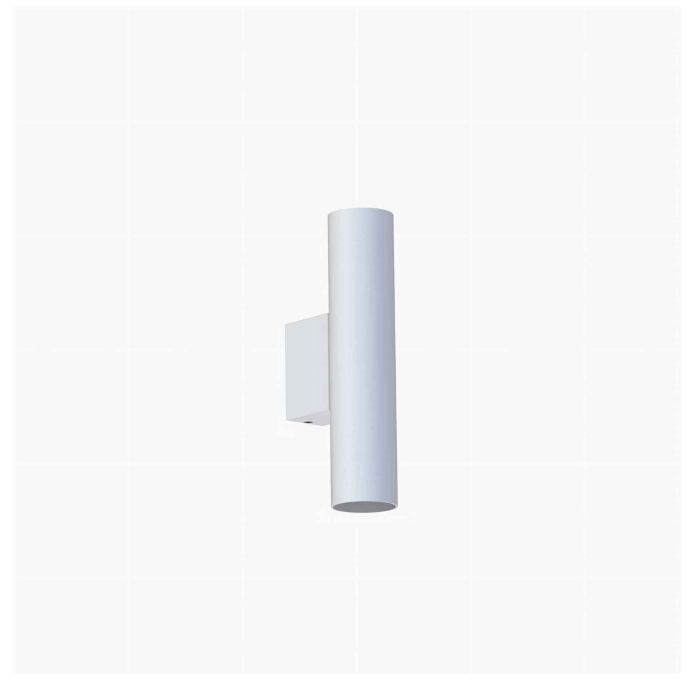

MODEL OPRAWY

**FOURTY WALL M
10752**

GRUPA KATALOGOWA
KRAJ POCHODZENIA

—
MADE IN POLAND

TYP ŹRÓDŁA ŚWIATŁA

GU10 R35

ŹRÓDŁA ŚWIATŁA

Wymienne

MAX MOC

10W only LED

ZAWIERA ŹRÓDŁO ŚWIATŁA

Nie

ILOŚĆ PUNKTÓW ŚWIETLNYCH

2

IP

IP20

PRZEZNACZENIE

Wewnętrzna

WYMIARY OPAKOWANIA
(DŁ./SZER./WYS.)

21cm/9cm/5cm

WAGA NETTO/BR

0.41kg/0.46kg

METODA MONTAŻU

Mostek

KOLOR WIODĄCY/DOPEŁNIAJĄCY

Biały

WŁĄCZNIK

Nie

MATERIAŁ

Stal lakierowana

STYL

Nowoczesny

KLASA OCHRONOŚCI

I

ZASILANIE

220-230V/50/60Hz

WYMIARY