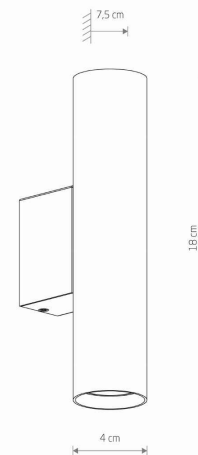

PRZEZNACZENIE

**Wewnętrzna**

WYMIARY OPAKOWANIA  
(DŁ./SZER./WYS.)

**21cm/9cm/5cm**

WAGA NETTO/BR

**0.41kg/0.46kg**

METODA MONTAŻU

**Mostek**

KLASA OCHRONOŚCI

**I**

ZASILANIE

**220-230V/50/60Hz**

WYMIARY

5 903139107525