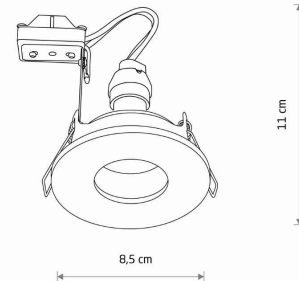

IP

IP44/20

PRZEZNACZENIE

Wewnętrzna

WYMIARY OPAKOWANIA
(DŁ./SZER./WYS.)

9cm/6.5cm/9cm

WAGA NETTO/BR

0.177kg/0.218kg

ZASILANIE

~220-230V/50/60Hz

WYMIARY

5 903139107112

CUT OUT

KSZTAŁT OTWORU
WYMIARY OTWORU

Okrągły
7.5cm